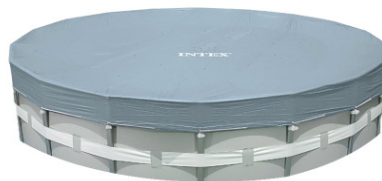

Firma: Borsso-tech PR

Adresa: Đure Salaja 2

Telefon: 0654028000

Fax:

PIB: 112004638

E-mail: prodaja@taberna.rs

Intex Prekrivka za bazen 5.49 x 1.22 Prism Frame

Šifra: 6877

Kategorija proizvoda: Dodatna oprema za bazene

Proizvođač: Intex

Cena: **9.150,00** rsd.

Brend:

Intex