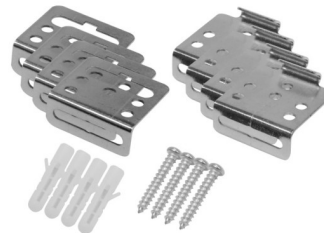

Cena: **260,00** rsd.

Tip:	Nosač
Montaža:	Nadgradna
Boja :	Siva
Materijal:	Metal
Sadržaj pakovanja:	4 nosača za panel, 4 nosača za plafon, 4 tiple i 4 šarafa za plafon