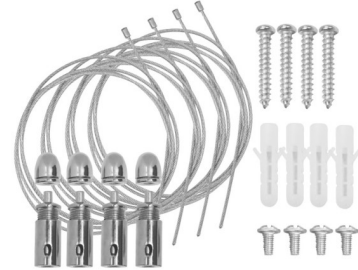

Kategorija proizvoda: LED paneli za kancelarije

Proizvođač: Elementa

Cena: **320,00** rsd.

Tip:	Visilica
Montaža:	Viseća
Boja :	Siva
Materijal:	Metal
Sadržaj pakovanja:	4 sajle (dužina sajle 1 m), 4 nosača, 4 šarafa, 4 tiple i 4 šarafa za plafon